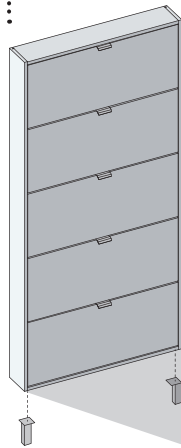

_IT Mobile porta scarpe basico con ante a ribalta.
_EN Basic shoe cabinet with flap door.
_DE Schuhschrank-Basismöbel mit Klapptüren.
_FR Meuble à chaussures basic avec porte à relever.
_ES Mueble zapatero básico con puertas abatibles.

5 ANTE

5 Doors.
5 Türieg.
5 Portes.
5 Puertas.

L. **60/75/90** cm
P. **16** cm
H. **195** cm

4 ANTE

4 Doors.
4 Türieg.
4 Portes.
4 Puertas.

L. **60/75/90** cm
P. **16/26** cm
H. **157** cm

3 ANTE

3 Doors.
3 Türieg.
3 Portes.
3 Puertas.

L. **60/75/90** cm
P. **16/26** cm
H. **119** cm

DISPONIBILE ANCHE CON PIEDI REGOLABILI H. 8 CM.

_EN Also available with
adjustable feet H.8 cm.

_DE Erhältlich auch mit
höhenverstellbaren
Füßen H. 8 cm.

_FR Également disponible
avec pieds réglables H.8 cm.

_ES Disponible incluso
con pies ajustables h.8 cm.