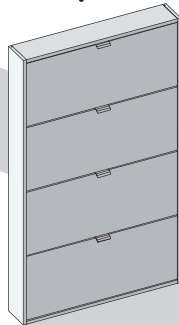

_IT Mobile porta scarpe basico con ante a ribalta.
_EN Basic shoe cabinet with flap door.
_DE Schuhschrank-Basismöbel mit Klapptüren.
_FR Meuble à chaussures basic avec porte à relever.
_ES Mueble zapatero básico con puertas abatibles.

5 ANTE

5 Doors.
5 Türieg.
5 Portes.
5 Puertas.

L. **60/75/90** cm
P. **16** cm
H. **195** cm

4 ANTE

4 Doors.
4 Türieg.
4 Portes.
4 Puertas.

L. **60/75/90** cm
P. **16/26** cm
H. **157** cm

3 ANTE

3 Doors.
3 Türieg.
3 Portes.
3 Puertas.

L. **60/75/90** cm
P. **16/26** cm
H. **119** cm

DISPONIBILE ANCHE CON PIEDI REGOLABILI H. 8 CM.

_EN Also available with
adjustable feet H.8 cm.

_DE Erhältlich auch mit
höhenverstellbaren
Füßen H. 8 cm.

_FR Également disponible
avec pieds réglables H.8 cm.

_ES Disponible incluso
con pies ajustables h.8 cm.