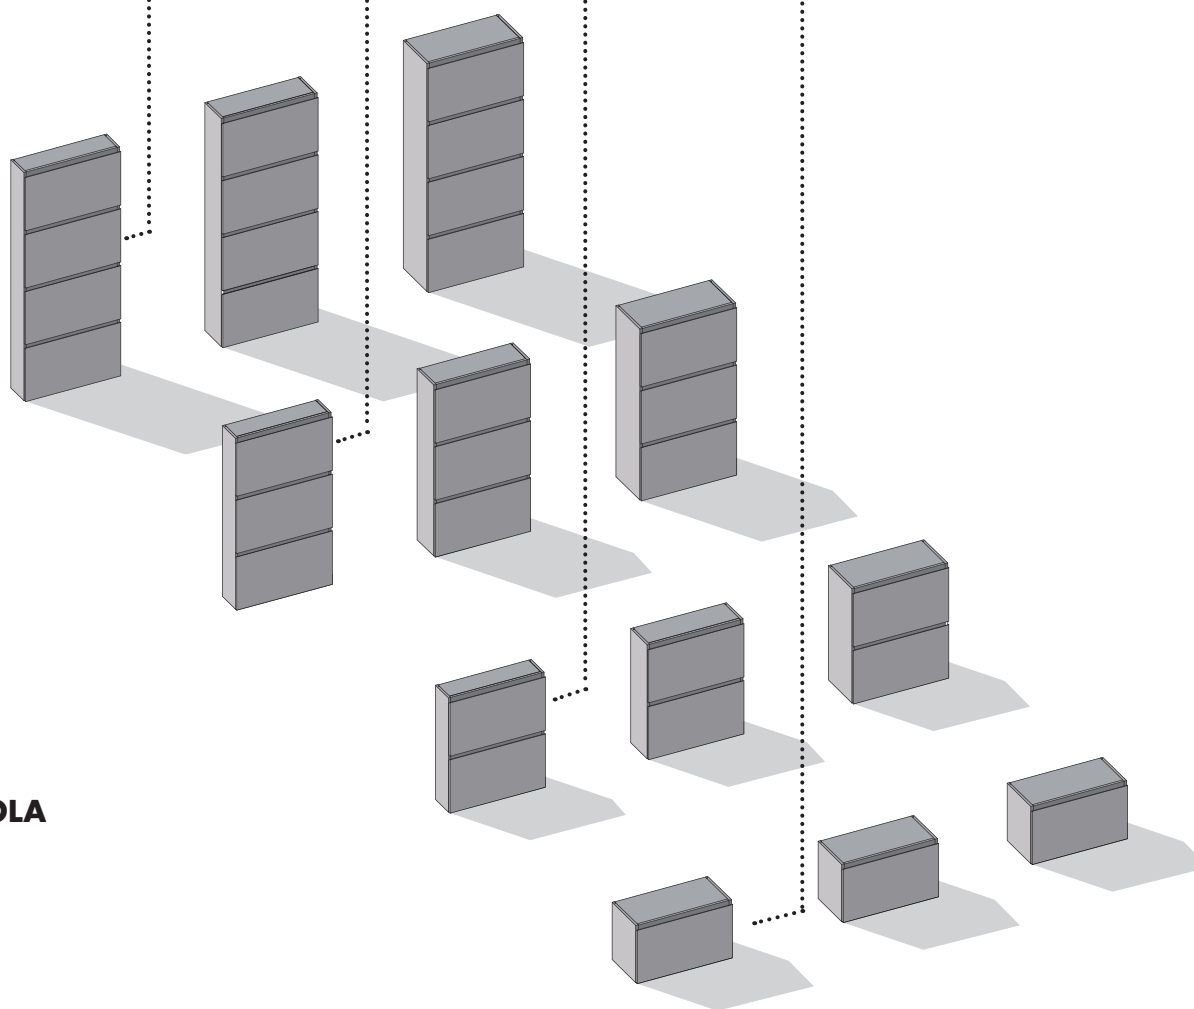

2 ANTE

2 Doors.
2 Türieg.
2 Portes.
2 Puertas.

L. **60/75/90** cm
P. **20/25/35** cm
H. **96** cm

1 ANTE

1 Doors.
1 Türieg.
1 Portes.
1 Puertas.

L. **60/75/90** cm
P. **20/25/35** cm
H. **48** cm

MANIGLIA A GOLA

_EN Groove handle.
_DE Versenkter Griff.
_FR Poignée à rainure.
_ES Tirador curvado.