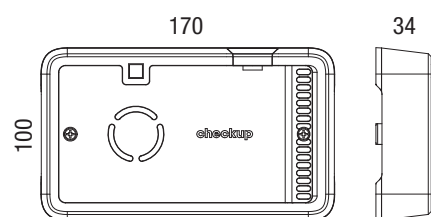

SANITIZER DEVICE for air-treatment of closed units with UV led that eliminates up to 99% of noxious agents for our health. To be placed on: back, top, bottom, shelves. Switch has to be connected to the electric power grid of the room. Power supply is included.

SANITIZER: Gerät zur Behandlung der Luft in geschlossenen Räumen mit UV-LED-System, kann bis 99% der Gesundheitsschädlichen Mittel beseitigen. Kann positioniert werden auf: Rücken, Deckel, Boden, Regale. Das Zündsystem muss an einen Schalter im Stromnetz angeschlossen werden.

SANITIZER: Assainissement dispositif pour le traitement d'air à l'intérieur de compartiments fermés avec système LED UV capable d'éliminer jusqu'à 99% des agents nuisibles à notre santé. A positionner sur: fond, couvercle, base, étagères. Le système d'allumage doit être connecté à un interrupteur du réseau électrique de la pièce, alimentateur inclus.

HIGIENIZADOR: dispositivo para el tratamiento del aire dentro de habitaciones cerradas con sistema LED UV capaz de eliminar hasta 99% de agentes dañinos por nuestra salud. Se puede colocar en: trasera, tapa, fondo y estantes. El sistema de encendido debe conectarse a un interruptor de la red eléctrica de la habitación, el alimentador está incluido.

Finiture melaminco

Melamine finishes
Melamin ausführungen
Finitions melaminé
Acabados melamina

Piede optional

Foot colour, optional
Fussfarbe, optional
Couleur du pied, optional
Color de pata, optional

Zoccolo optional

Plinth, optional
Sockel, optional
Plinthe, optional
Zócalo, optional